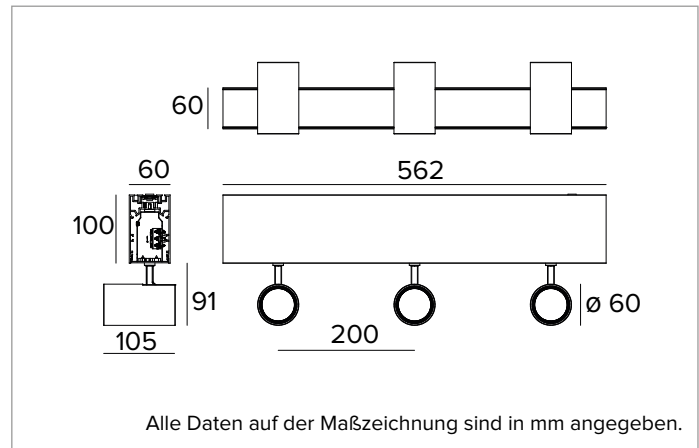

1T7333EL | LOGICO System - Decken/Pendelleuchte - Strahlermodul

Lineares Modul mit professionellen ausrichtbaren LED-Strahlern für die Installation als Decken- oder Hängeleuchte

	4000K	H(m)	D(m)	Emax(lx)
	Ra90		31°	
Fixture Power	15W	1	0.56	4830
Source Flux	1964lm	2	1.12	1208
Fixture Flux	1518lm	3	1.67	537
Efficacy	100lm/W	4	2.23	302
TS813	Imax=2460cd/klm	Imax	4830cd	5
			2.79	193

Abstrahlwinkel: FL

Optische Effizienz: 77%

Leuchten-Lichtstrom: 3x1518lm

Lichtausbeute: 100lm/W

Fotobiologische Sicherheit: Risikogruppe 1 (RG 1 = geringes Risiko)

MECHANISCHE MERKMALE

Lineares Gehäuse aus lackiertem extrudiertem Aluminium. Strahlergehäuse aus lackiertem Druckguss-Aluminium. Das Leuchtengehäuse ist auf vertikaler Ebene von 0° bis 90° und auf horizontaler Ebene um 355° ausrichtbar, mechanische Arretierungsmöglichkeit der Ausrichtung auf horizontaler Ebene und mit Gelenksystem auf vertikaler Ebene.

Farbe und Oberfläche: Tiefschwarz

Abmessungen: L=562mm

Gewicht: 4,3Kg

Version: 3xLABEL 6

Schutzart: IP20

ELEKTRISCHE MERKMALE

Integriertes elektronisches ON-OFF. Einschließlich Zuleitungen für eine Durchgangsverdrahtung (max. 2,0kW bei Deckenanbau-; max. 0,6kW bei Pendelmontage).